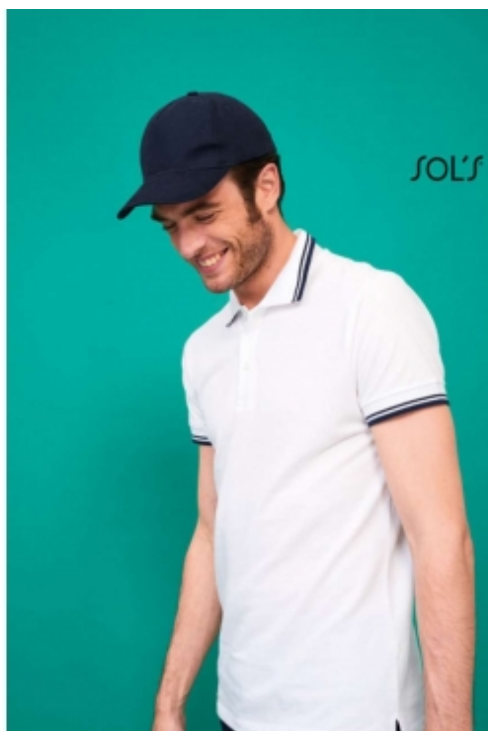

# LONG BEACH - 5 PANEL CAP

## Product features:

Materiál: 100% bavlna  
Krajina pôvodu: China  
Strih: 5-panelová  
Pre koho: Unisex  
g/m2: 260  
Detaily: Kovová pracka