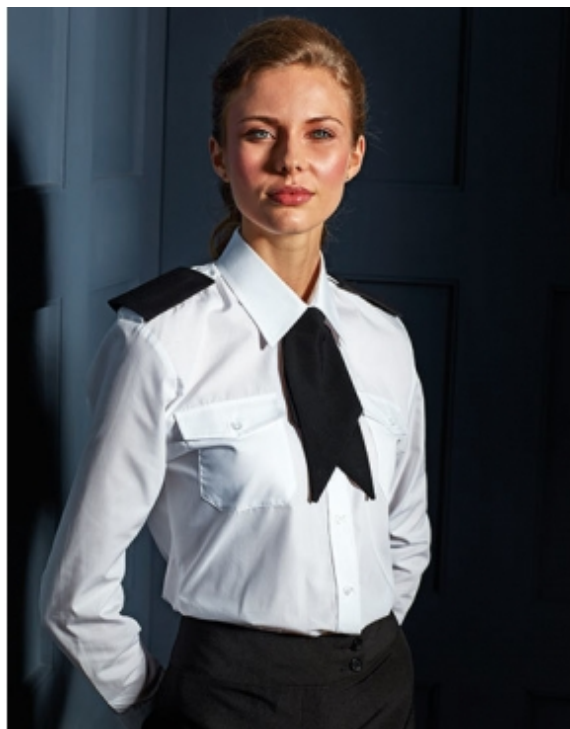

Ladies` Long Sleeve Pilot Shirt

Cena:

19,20 € tax excluded

Produktové kódy:

Reference: PW310

Popis produktu:

Dámska pilotné košeľa s dlhým rukávom s dlhým rukávom
vystužený golier
2 náprsné vrecká s gombíkmi
Kombinovaná vrecko na pero na ľavej náprsnom vrecku
dlhé rukávy
Karty pre epaulety na pleciach
Jednoduchá údržba
dopĺňa PR210
Certifikácia WRAP

Atribúty:

Farba: White

Veľkosť: 36 (8), 38 (10), 40 (12), 42 (14), 44 (16), 46 (18), 48 (20), 50 (22), 52 (24), 54 (26)

Vlastnosti:

Materiál: Bavlna | Polyester

Hmosnosť:

Gramáž: 115 g / m²

Informácie o údržbe: Možno prať v 40 ° | Easy care | Žehlenie dovolené

Rukáv: dlhý rukáv

Farebnosť: jednofarebné

Strih: Regular Fit

Zloženie: 65% polyester / 35% bavlna
Druh blúzky: Náramenníkmi | Dlhý rukáv
Kategória: Dámske

Galéria: